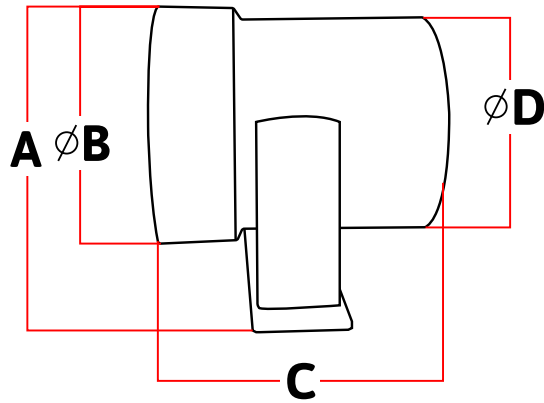

CODE	A	ØB	C	ØD
BF-KHG-ZY-4	13	11	12,5	10
BF-KHG-ZY-6	16	14,5	17	14,5
BF-KHG-ZY-8	22	19,5	19	19,5

KEYWORD ONLINE :

- EXHAUST BLOWER DUCT INLINE
- DUCT INLINE PLASTIK
- BOOSTER FAN PLASTIK

Temukan juga produk-produk yang kami jual di lapak resmi Kipas Imatsu's di e-commerce berikut :

Kunjungi juga sosial media kami untuk mendapatkan info terupdate

Spesifikasi dapat berubah sewaktu-waktu tanpa pemberitahuan terlebih dahulu. Untuk info lebih jelas mohon hubungi sales & marketing Outlet Imatsu sebelum melakukan transaksi.

Service Center, Sosmed & Lapak Resmi
44/N/G/BF-KHG-ZY/DE/C

kipascke.co.id