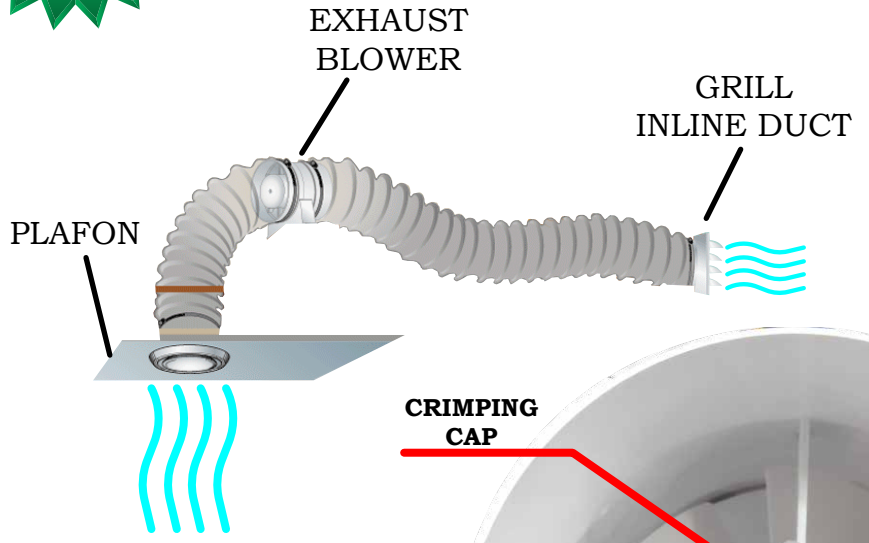

CODE	A	ØB	C	ØD
BF-KHG-ZY-4	13	11	12,5	10
BF-KHG-ZY-6	16	14,5	17	14,5
BF-KHG-ZY-8	22	19,5	19	19,5

KEYWORD ONLINE :

- EXHAUST BLOWER DUCT INLINE
- DUCT INLINE PLASTIK
- BOOSTER FAN PLASTIK

Temukan juga produk-produk yang kami jual di lapak resmi Kipas Imatsu's di e-commerce berikut :