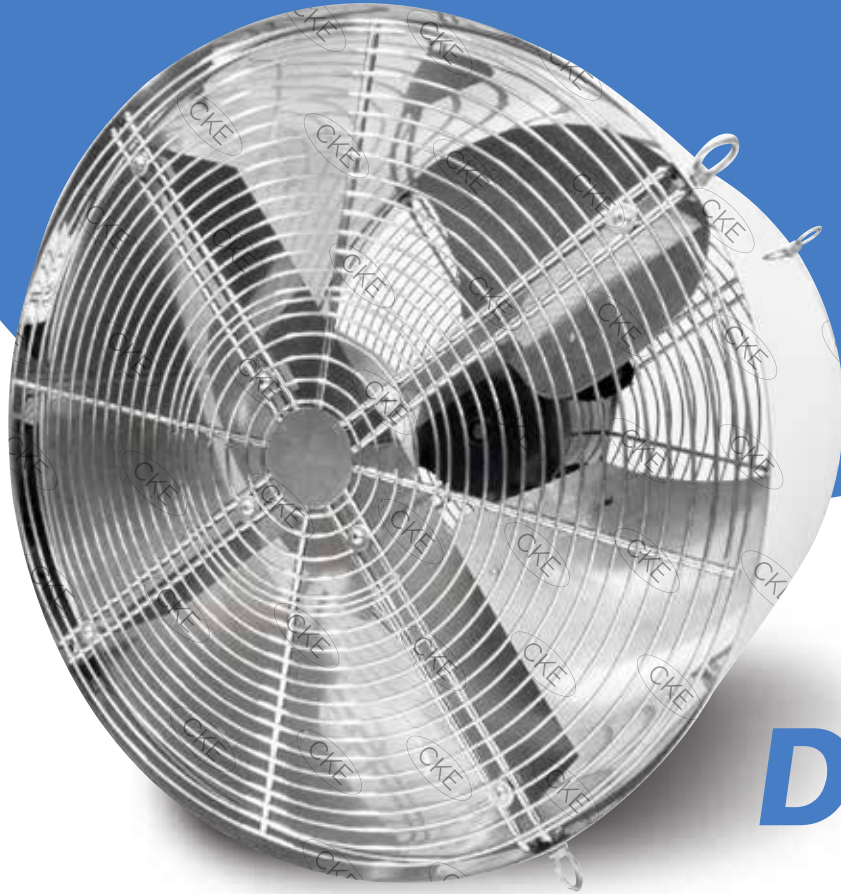

Dapat Dibeli di Official Store
TOKOPEDIA, SHOPEE, BIBLI,
BUKALAPAK & LAZADA

Kunjungi Website Kami di
KIPASCKE.CO.ID

SALES & CUSTOMER SERVICE :

0821 1999 9148
0811 289 688
WHATSAPP ONLY

Untuk keluhan pelanggan, harap simpan nomor ini

AXIAL DRUM FAN

Stainless Steel 201

Temukan juga produk-produk yang kami jual di lapak resmi
Kipas Online CKE di e-commerce berikut :

Kunjungi juga sosial media kami untuk mendapatkan info terupdate

@cke.official CKE Fan Indonesia CKE Fan

Spesifikasi dapat berubah sewaktu-waktu tanpa pemberitahuan terlebih dahulu. Untuk info lebih jelas mohon hubungi sales & marketing Outlet CKE sebelum melakukan transaksi.

Service Center, Sosmed
& Lapak Resmi
8707/R/J/ADB-GZ-BR-SS-NO/DE/C

kipascke.co.id