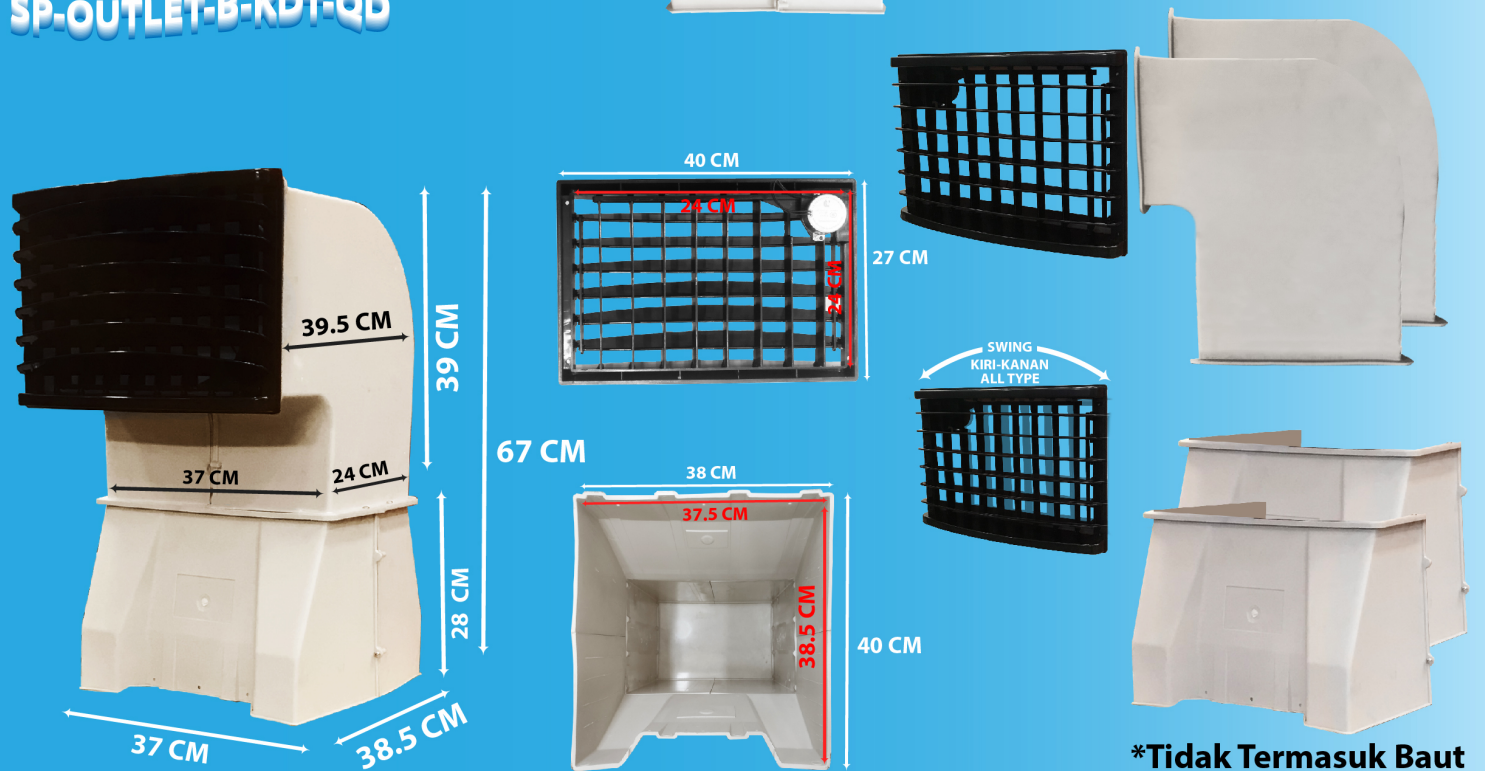

SP-OUTLET-B-KDT-QD

Spesifikasi dapat berubah sewaktu-waktu tanpa pemberitahuan terlebih dahulu. Untuk info lebih jelas mohon hubungi sales & marketing Outlet Imatsu sebelum melakukan transaksi.

Service Center, Sosmed & Lapak Resmi
80/ACB-KDT-H-QD/DE/M

kipascke.co.id