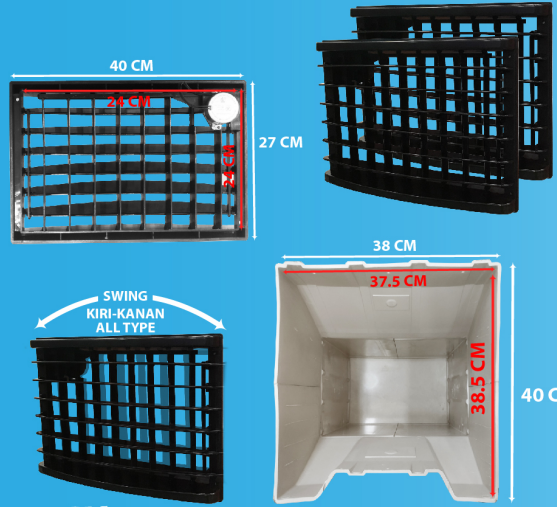

Dapat Dibeli di Official Store
**TOKOPEDIA, SHOPEE, BLIBLI,
BUKALAPAK & LAZADA**

Kunjungi Website Kami di
KIPASCKE.CO.ID

SALES & CUSTOMER SERVICE :

0811 289 688
WHATSAPP ONLY

Untuk keluhan pelanggan, harap simpan nomor ini

SP-OUTLET-C-KDT-QD

Hanya Support ACB-KDT70H-QD

*Tidak Termasuk Baut

Support Outlet :