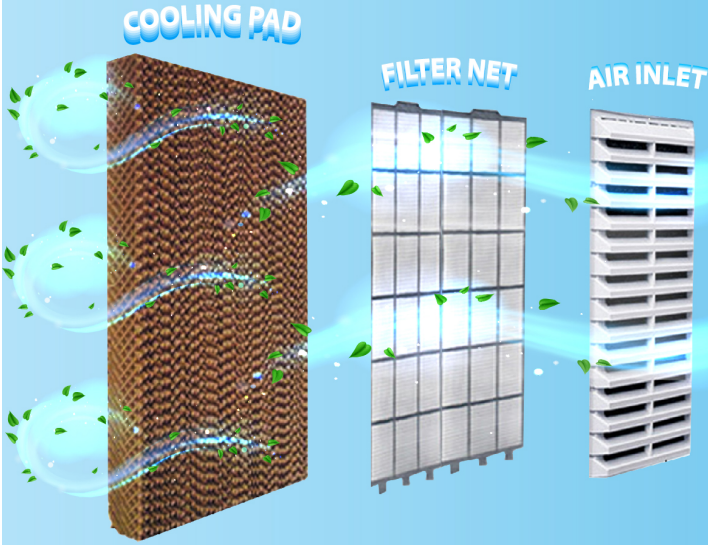

0811 289 688
WHATSAPP ONLY

Untuk keluhan pelanggan, harap simpan nomor ini

**CONTROL
SIMPLE KONTROL
SPEED DAN COOLING**

**SIMPLE WATER INLET
MEMASUKAN AIR
DENGAN MUDAH**

**SIMPLE WATER INLET
MEMASUKAN AIR
DENGAN MUDAH
SATU KALI KLIK**