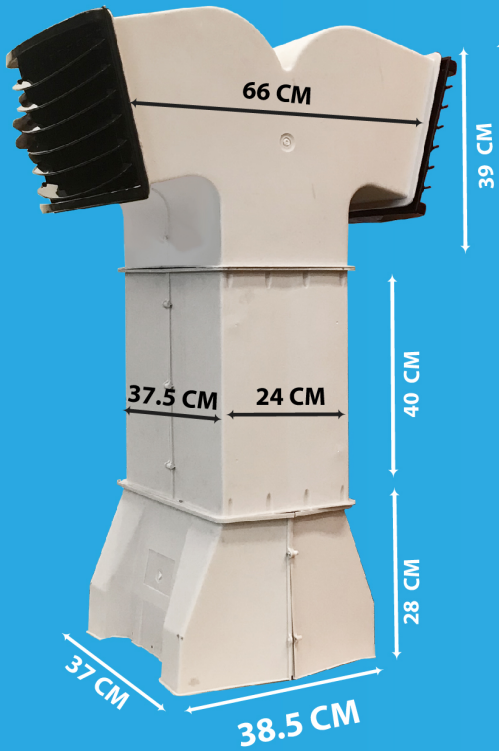

Dapat Dibeli di Official Store
**TOKOPEDIA, SHOPEE, BLIBLI,
BUKALAPAK & LAZADA**

Kunjungi Website Kami di
KIPASCKE.CO.ID

SALES & CUSTOMER SERVICE :

0811 289 688
WHATSAPP ONLY

Untuk keluhan pelanggan, harap simpan nomor ini

SP-OUTLET-C-KDT-QD

Hanya Support ACB-KDT70H-QD

*Tidak Termasuk Baut

Support Outlet :