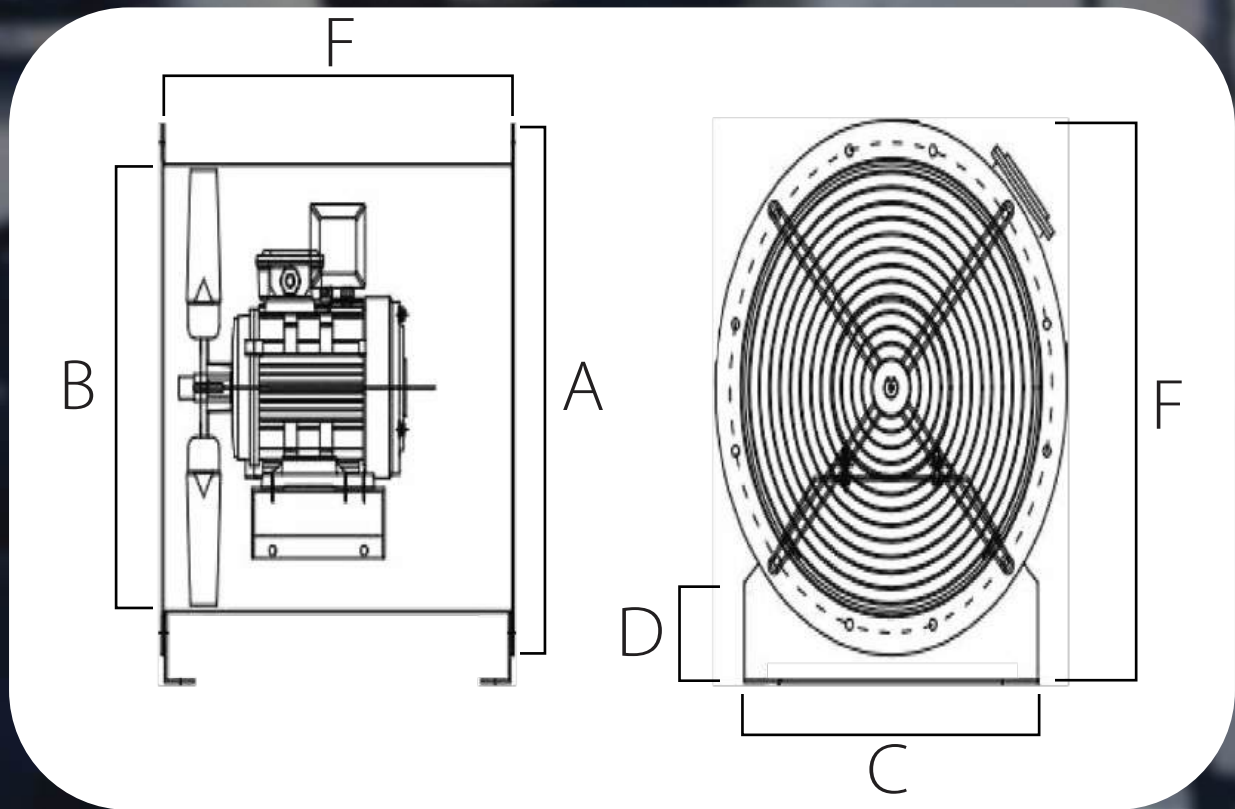

Part Diagram