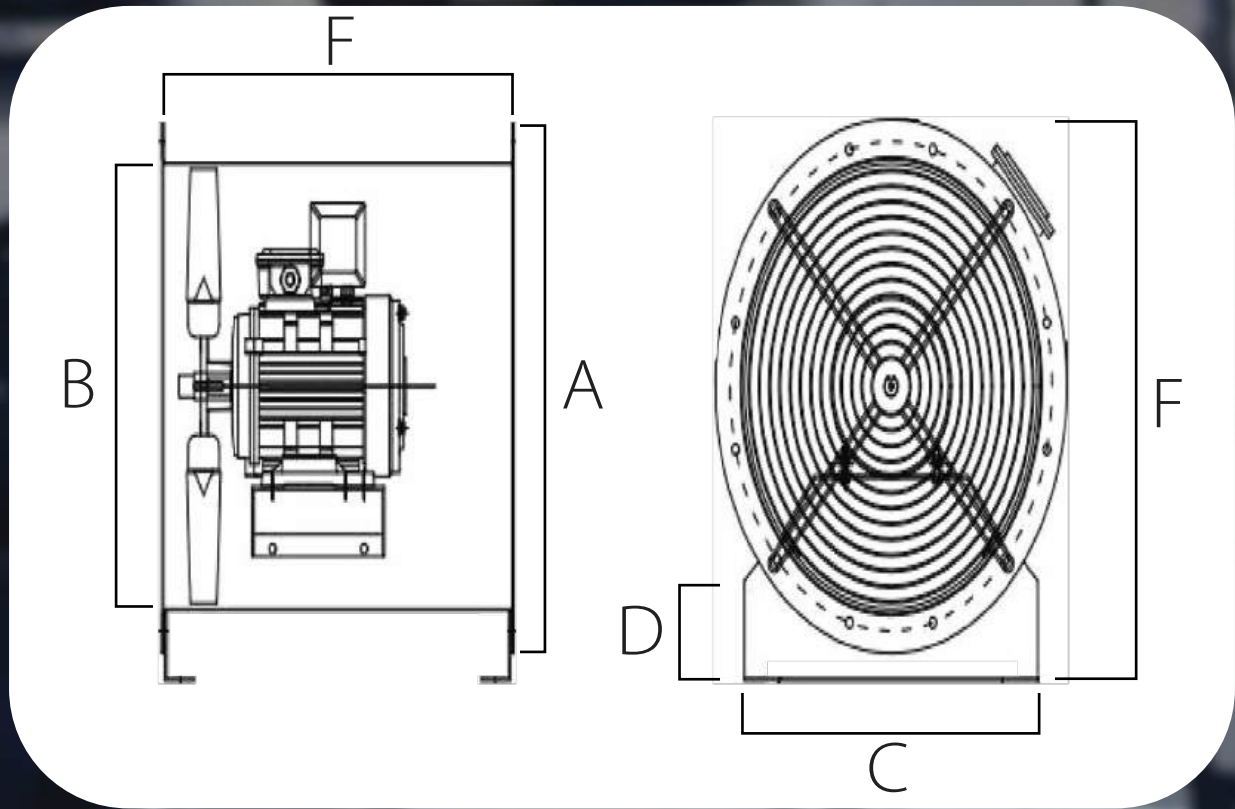

Part Diagram