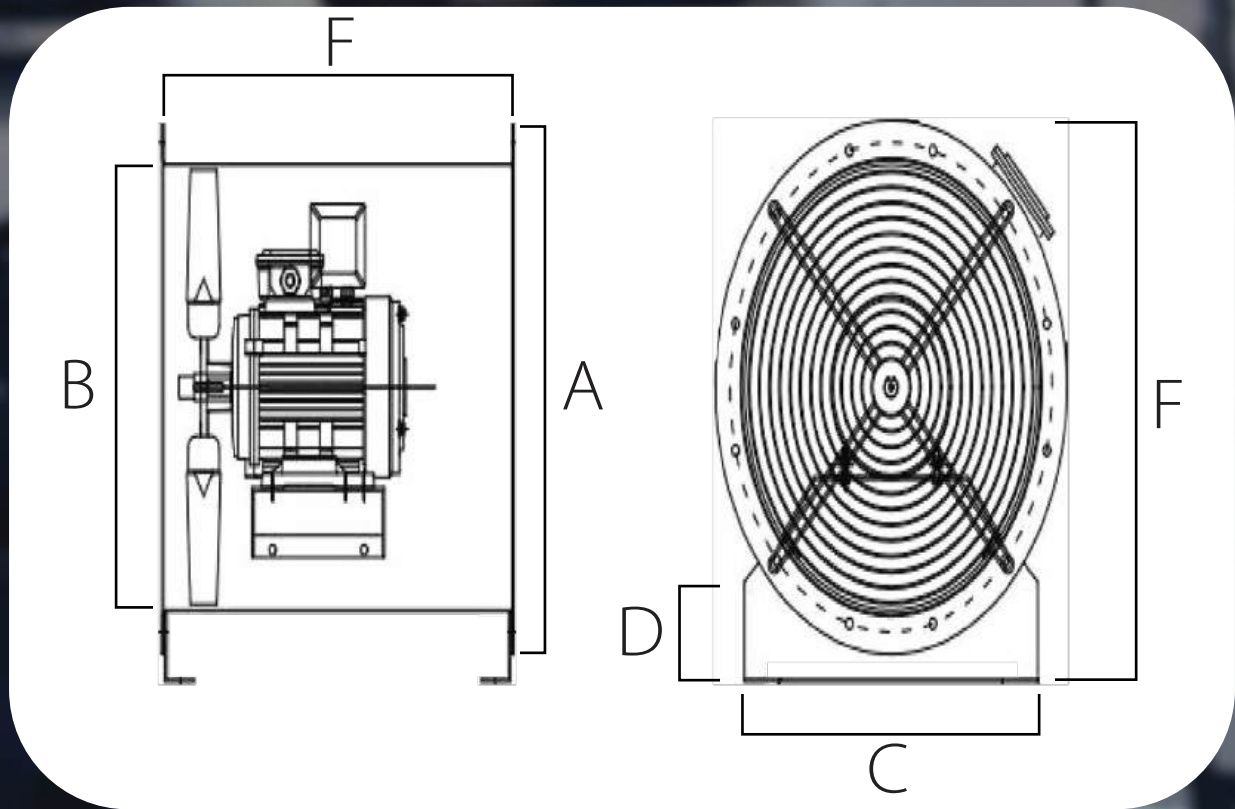

Part Diagram