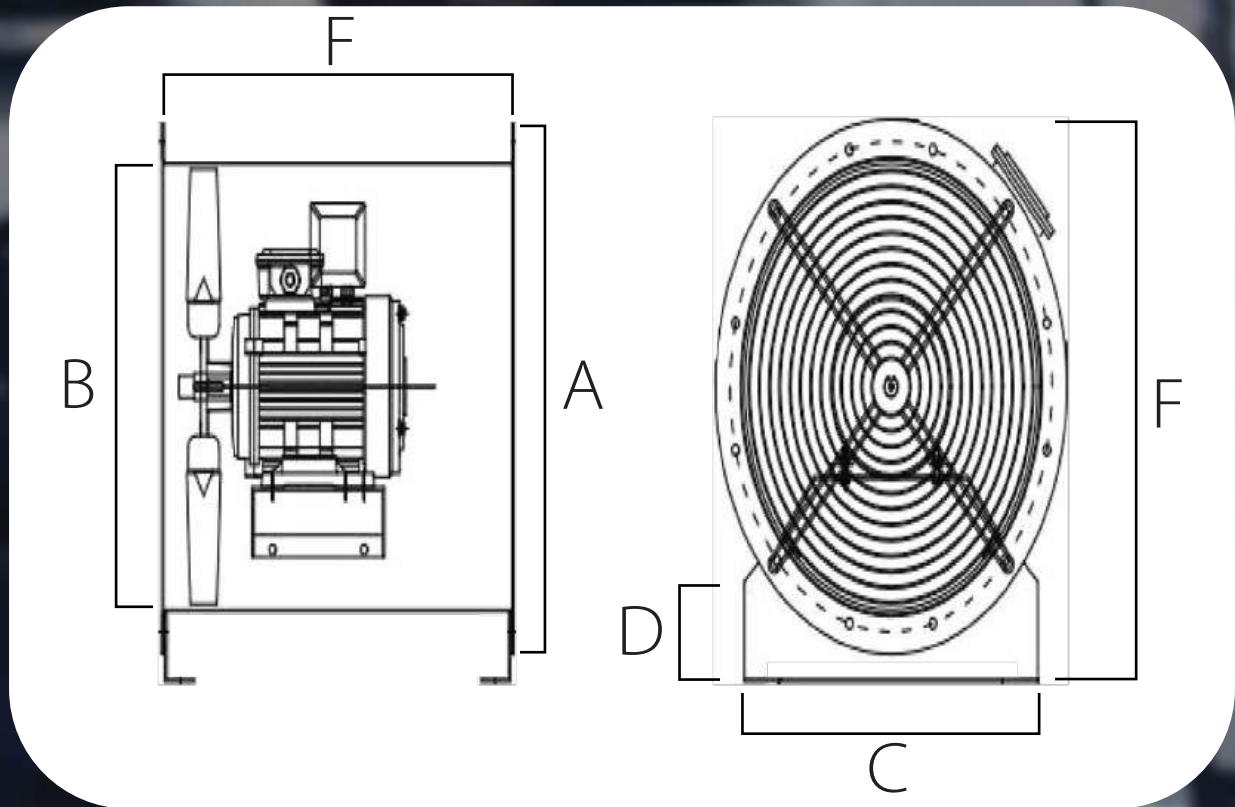

Part Diagram