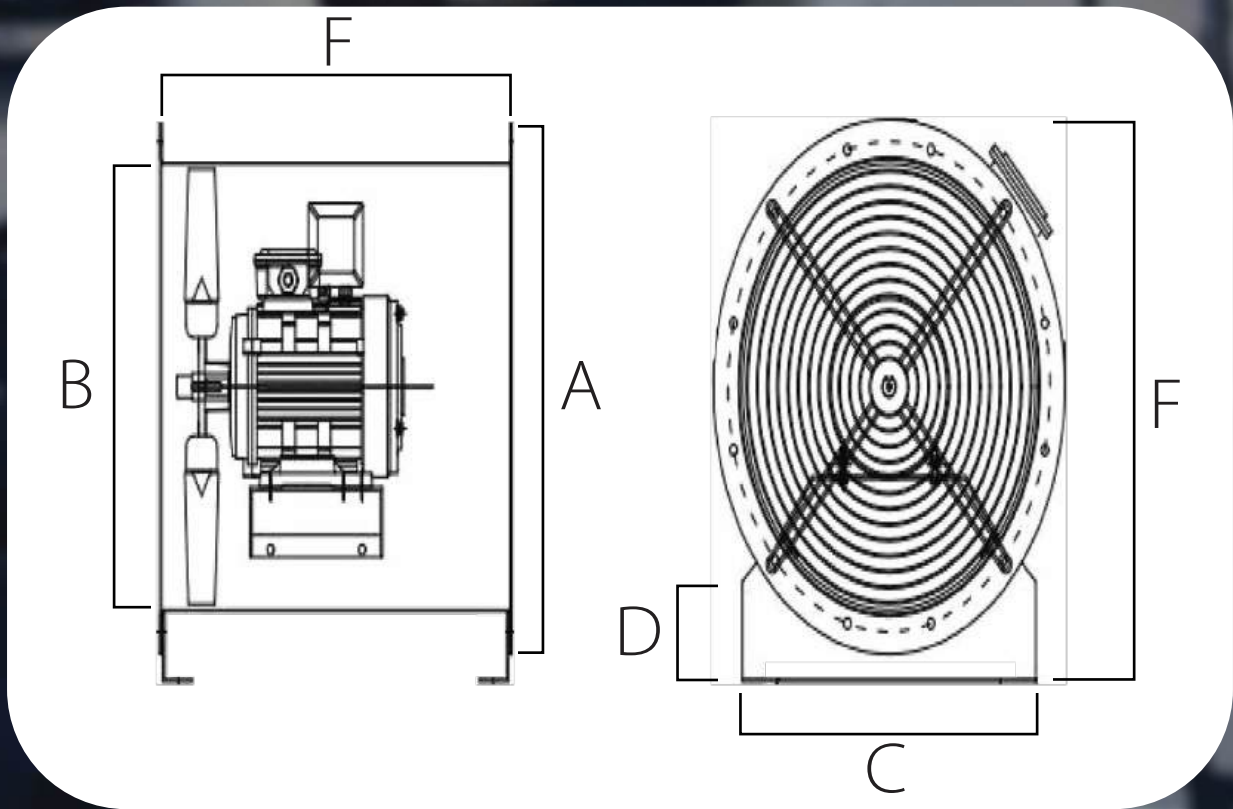

Part Diagram