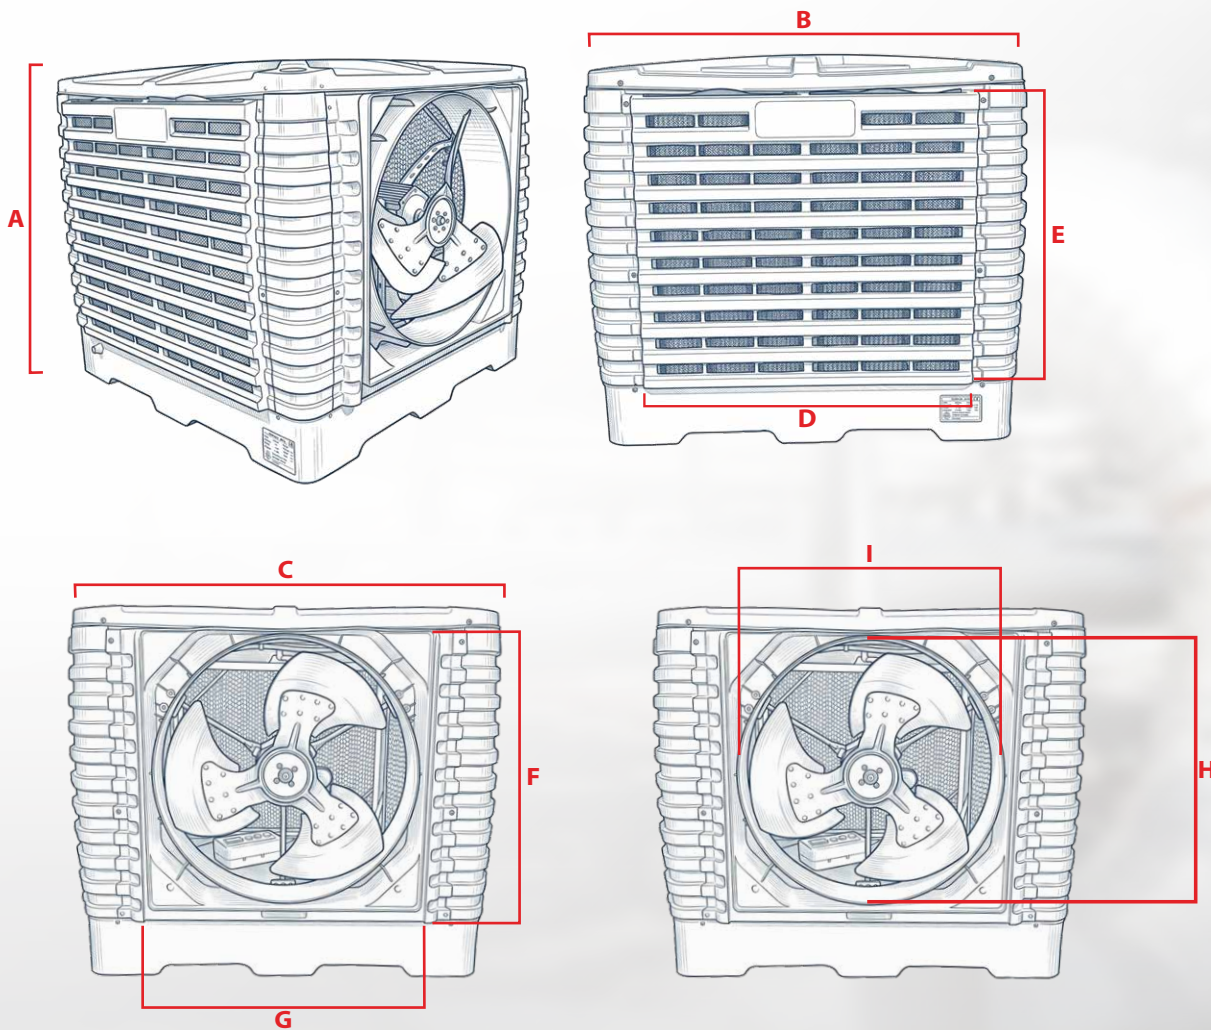

Dimensional Drawing

Satuan CM

CODE	A	B	C	D	E	F	G	F	G
AC-CO-CY18000-SA-YS	95	110	110	77,5	68	66	66	63,5	62

Spesifikasi dapat berubah sewaktu-waktu tanpa pemberitahuan terlebih dahulu. Untuk info lebih jelas mohon hubungi sales & marketing Outlet sebelum melakukan transaksi.